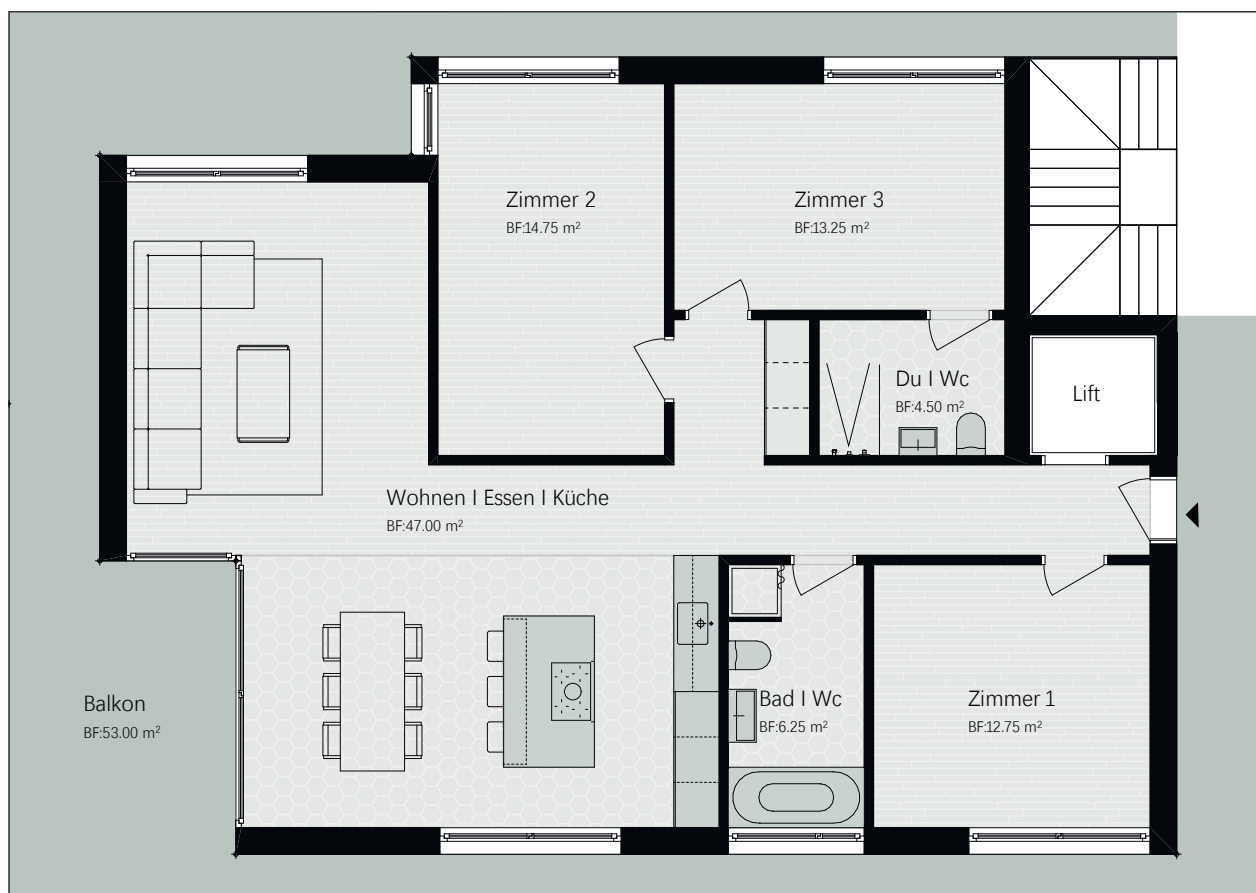

QUADRO VISTA
WOHNEN MIT RUNDUMSICHT

WOHNUNG B2

4.5-ZIMMERWOHNUNG

Haus	B
Geschoss	1. OG
Bruttowohnfläche	110.00 m ²
Balkon	53.00 m ²

IDZ Immobilien

Dienstleistungszentrum GmbH
Webergasse 2
8640 Rapperswil-Jona